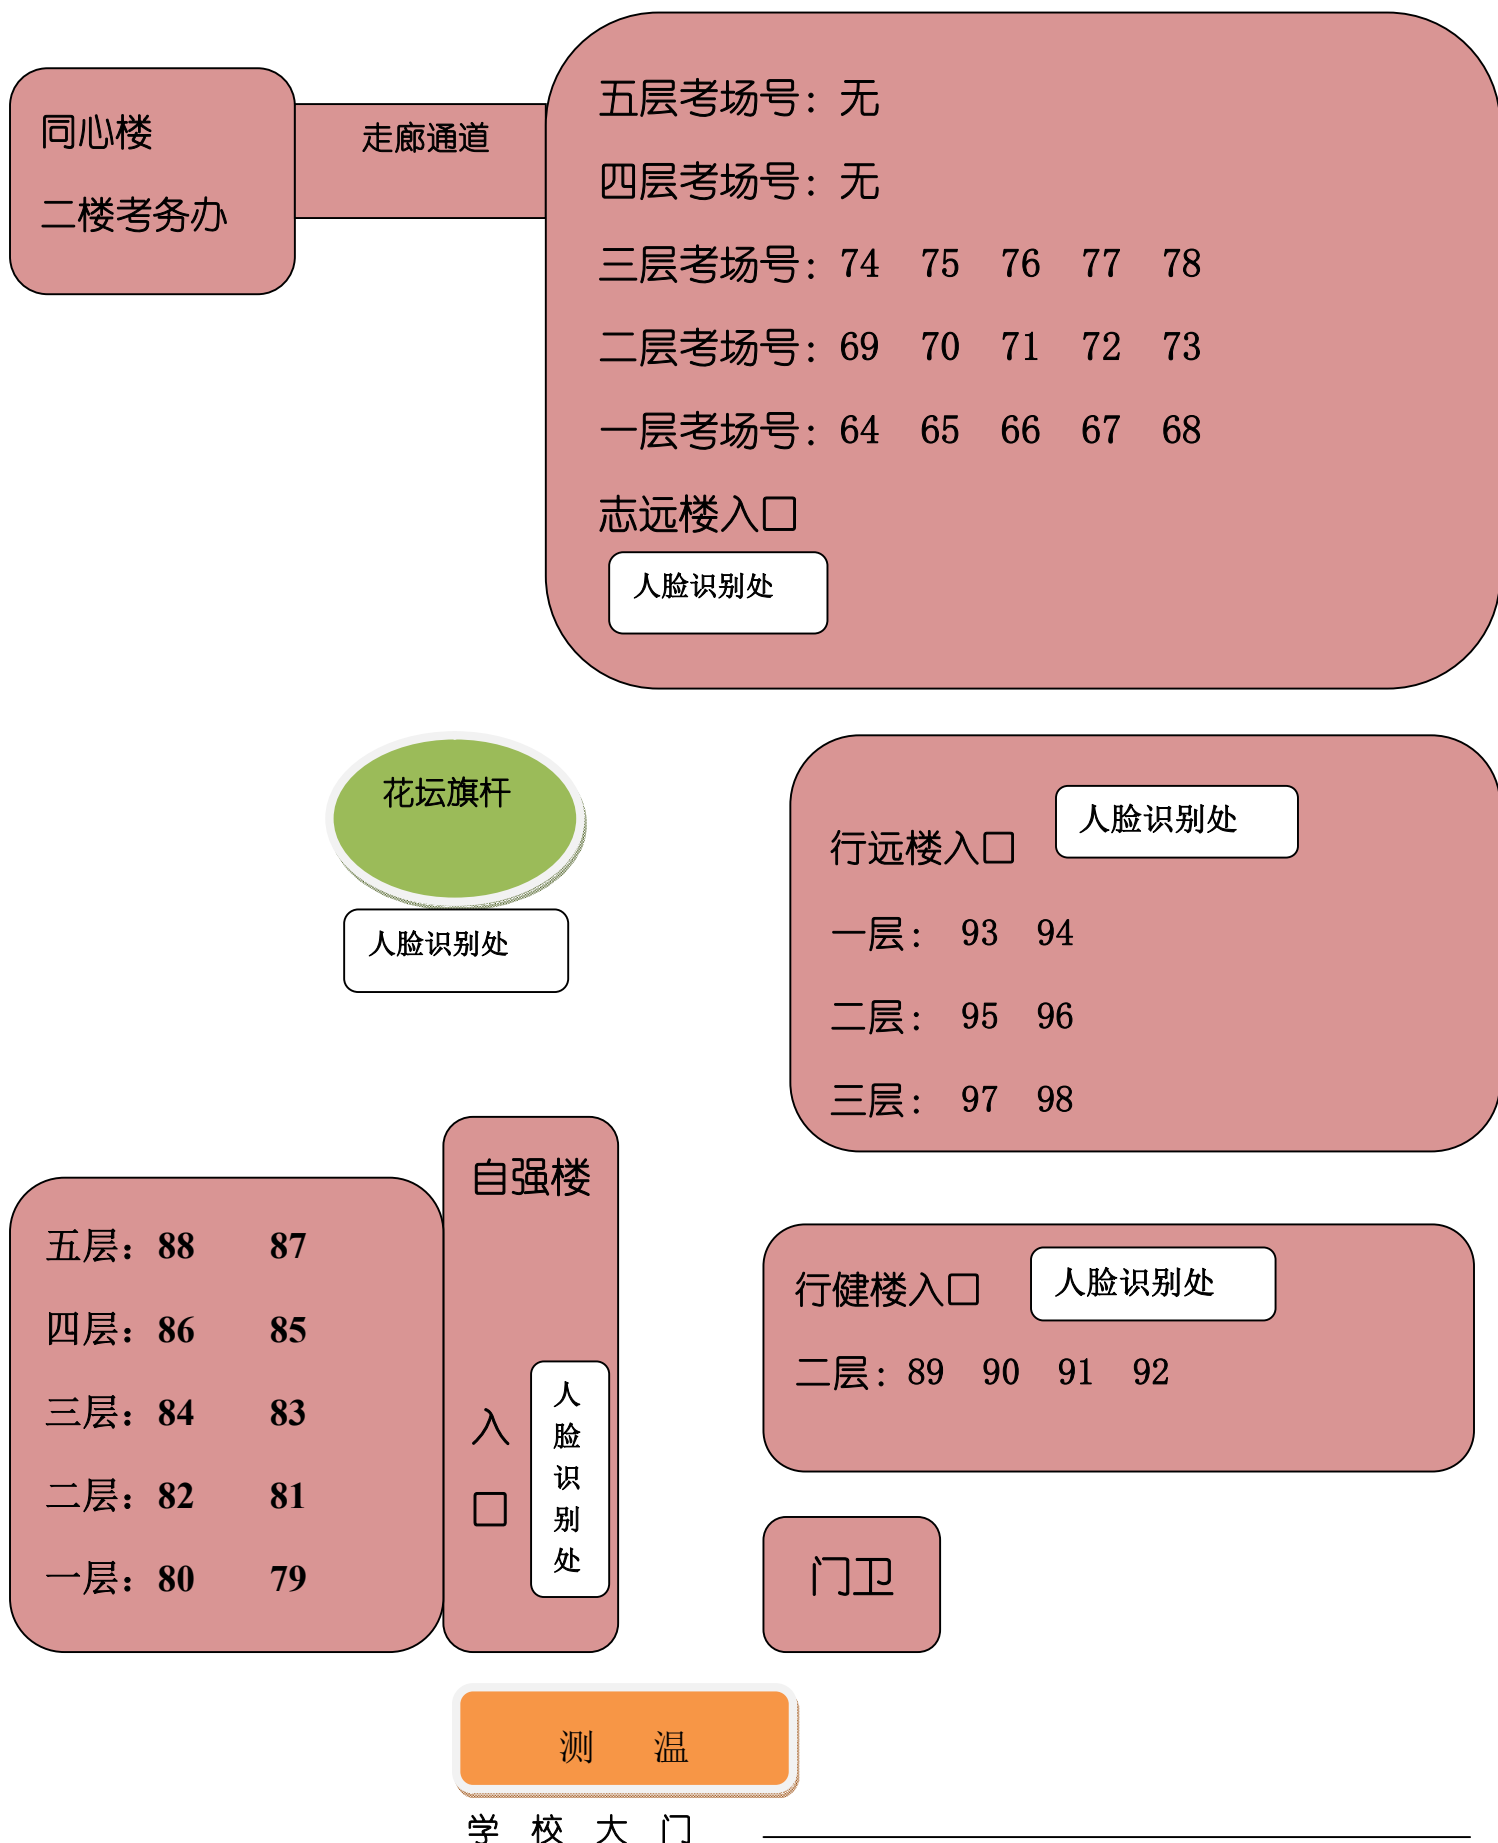

# 双港中学 2022 年美术统考考场示意图

考场号	楼号	楼层	门号
064	志远	一层	110
065			101
066			102
067			103
068			104
069		二层	210
070			201
071			202
072			203
073			204
074		三层	310
075			301
076			302
077			303
078			304
079		自强	一层
080	102		
081	二层		201
082			202
083	三层		301
084			302
085	四层		401
086			402
087	五层		501
088			502
089	行健	二楼	203
090			204
091			206
092			207
093	行远	一层	101
094			102
095		二层	203
096			204
097		三层	301
098			302